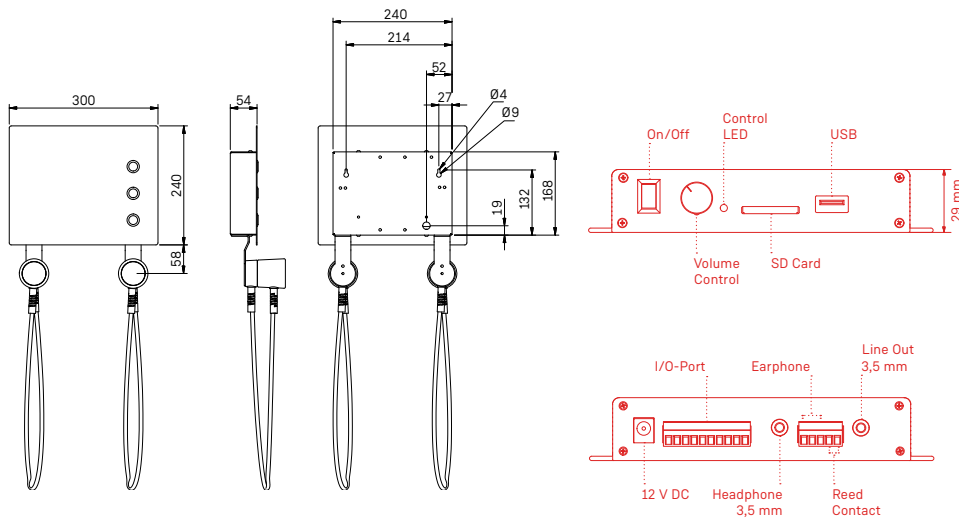

Als Stand-alone-Gerät ist er sofort einsetzbar und überzeugt durch seine hochwertige Verarbeitung und Klangqualität.

Technische Daten

Spannungsversorgung	12 V DC
Unterstützte Speichermedien	SDHC-Speicherkarte, USB-Stick, jeweils bis 64 GB
Formatierung	FAT, FAT32, NTFS
Ausgänge	Kopfhörerausgang (Klinkenstecker 3,5 mm Stereo), Kopfhörerausgang (Phoenix Stecker Stereo), Audio-Line (Klinkenstecker 3,5 mm Stereo)
Eingänge	10-poliger Anschluss, potentialfrei für 9 Tasten/Sensoren (Phoenix-Stecker/ 1x GND, 9x In) 2-poliger Anschluss für Einhandhörer-Schaltkontakt (Phoenix Stecker/ 1x GND, 1x In)
Unterstützte Audioformate	MP3 (bis zu 320 kBit/s), WAV (bis zu 3 mBit/s)
Verstärker	integrierter Verstärker für bis zu zwei Einhandhörer oder Kopfhörer, Leistung max. 80 mW
Wiedergabeliste	Playlist individuell konfigurierbar